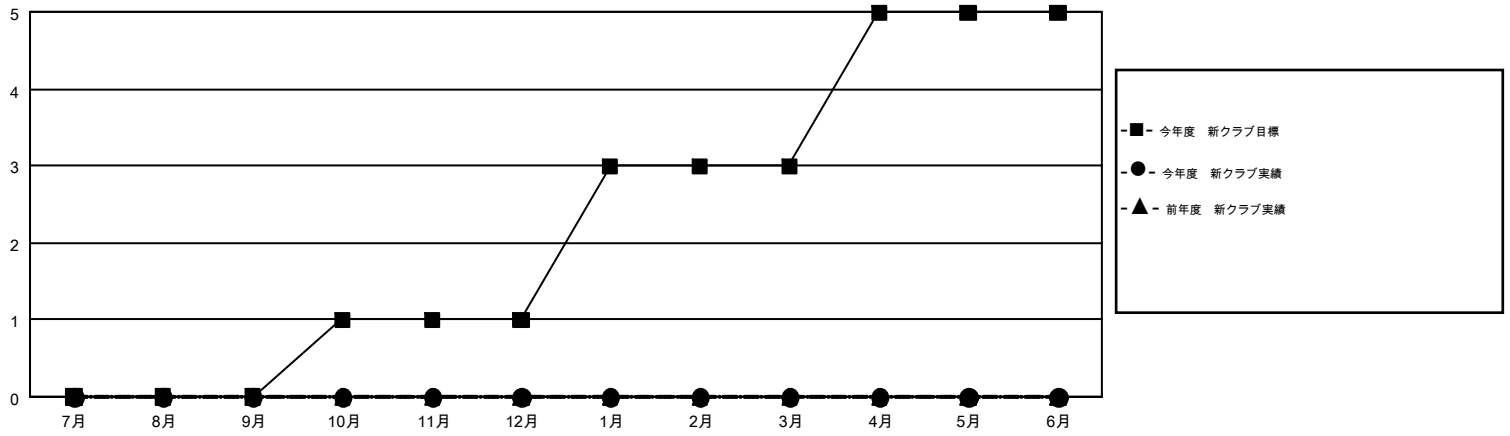

GMT MONTHLY MEMBERSHIP PROGRESS REPORT

Results as of: 9/30/2017

Multiple District 332

LOCATION: JAPAN

GMT: MASAYOSHI MARUYAMA, YASUHISA NAKAMURA

GMT会則地域 5

クラブ				名			
結果: 2017-2018				結果: 2017-2018			
四半期	新クラブ目標	新クラブ	解散クラブ	四半期	会員純増目標	会員増強実績	退会者(転籍を含む)実際
7月/8月/9月	0	0	4	7月/8月/9月	195	301	200
10月/11月/12月	1	0	0	10月/11月/12月	155	0	0
1月/2月/3月	2	0	0	1月/2月/3月	227	0	0
4月/5月/6月	2	0	0	4月/5月/6月	80	0	0

新クラブ目標及び実績累計

会員目標及び実績累計

解散クラブ: 4	151 CLUBS OF 350 一名以上の新会員を登録	男女別 男性 9,014 (73.28%) 女性 3,286 (26.72%)
退会者 物故会員 17 クラブ解散 22 その他 161 合計 200	会員累計データを見るには、ここをクリック	世帯主/家族会員合計 5,494 国際会費半額の家族会員 3,008