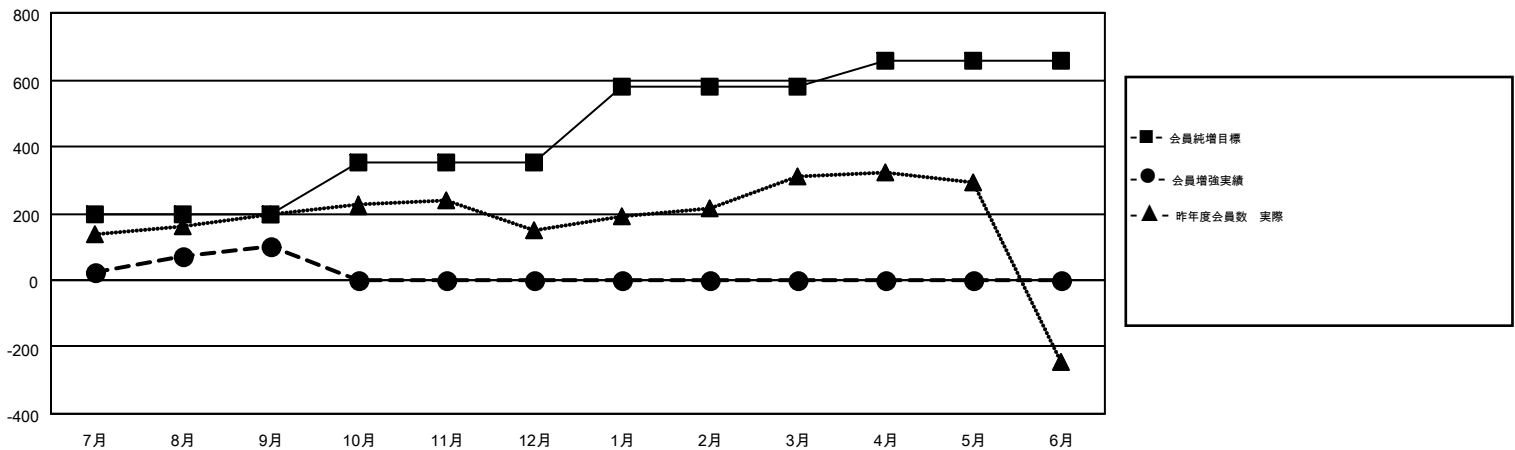

GMT MONTHLY MEMBERSHIP PROGRESS REPORT

Results as of: 9/30/2017

Multiple District 332

LOCATION: JAPAN

GMT: MASAYOSHI MARUYAMA, YASUHISA NAKAMURA

GMT会則地域 5

クラブ				名			
結果: 2017-2018				結果: 2017-2018			
四半期	新クラブ目標	新クラブ	解散クラブ	四半期	会員純増目標	会員増強実績	退会者(転籍を含む)実際
7月/8月/9月	0	0	4	7月/8月/9月	195	301	200
10月/11月/12月	1	0	0	10月/11月/12月	155	0	0
1月/2月/3月	2	0	0	1月/2月/3月	227	0	0
4月/5月/6月	2	0	0	4月/5月/6月	80	0	0

新クラブ目標及び実績累計

会員目標及び実績累計

解散クラブ: 4	151 CLUBS OF 350 一名以上の新会員を登録	男女別 男性 9,014 (73.28%) 女性 3,286 (26.72%)
退会者 物故会員 17 クラブ解散 22 その他 161 合計 200	会員累計データを見るには、ここをクリック	世帯主/家族会員合計 5,494 国際会費半額の家族会員 3,008